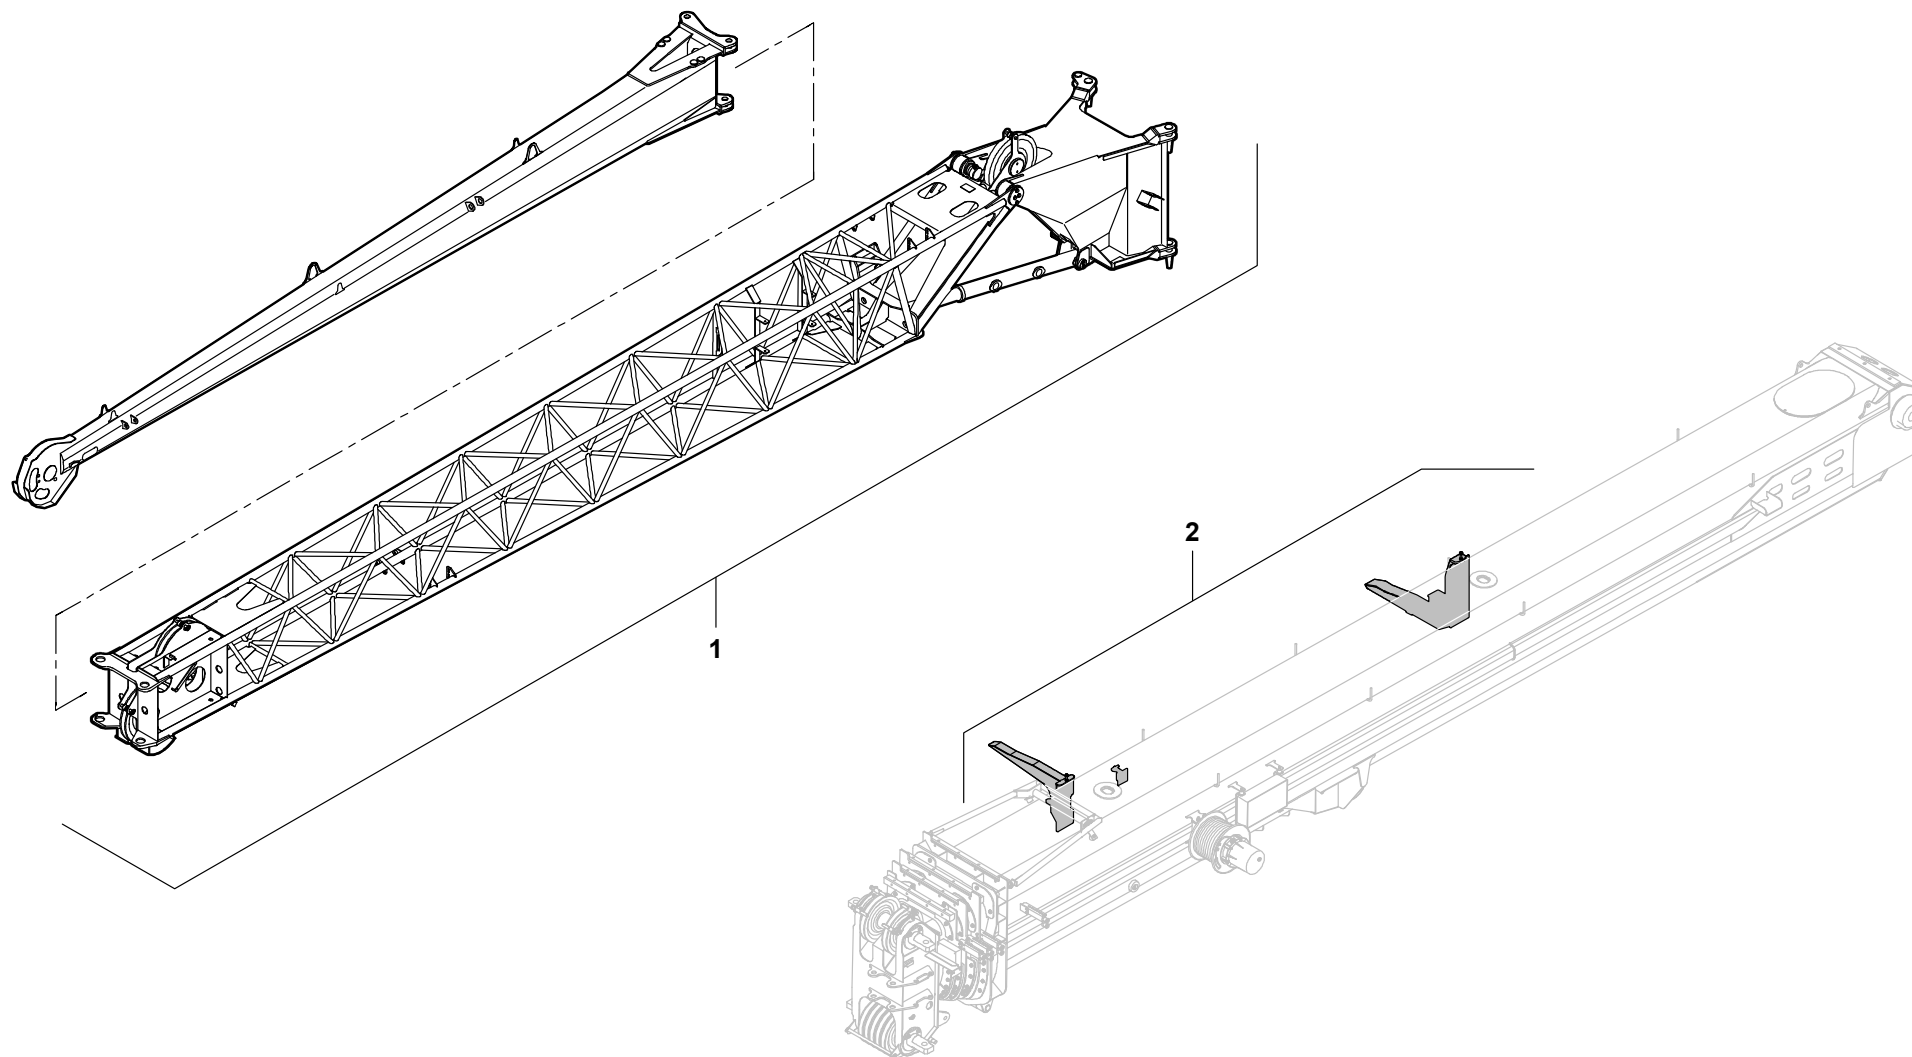

GROVE

KLAPPSPITZE 9-15 M (MECH., KASTENSPITZE)
 SWING-AWAY JIB 9-15 M (MECH., BOX TYPE)

BILDТАFEL
 PICTORIAL DISPLAY

GMK 3050
BE 710
G 173

11.10

3167140-ETL #

1/1

3167140-0-BL01-1110-3050